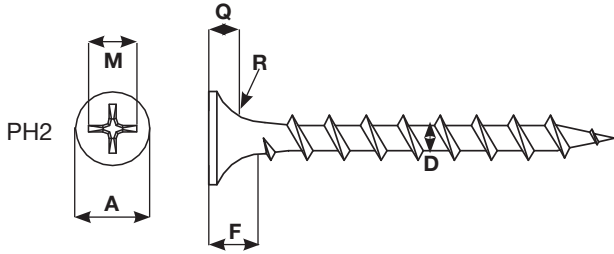

GIPSSKRUV, FÖR TRÄ FZB (BANDAD)

RAPTOR gipsskruvar avsedda att kunna skruvas in snabbt och enkelt i gipsskivor och trar (inklusive OSB).

PRODUKTMÅTT

Skruv	Låda typ	Antal per låda	M	A	Q	F	D	R	Produkt-nummer	EAN
3,5 x 30 mm	kartong	1000	PH2	8.0-8.5 mm	2.64-3.0 mm	4.0-5.5 mm	3.65-4.0 mm	4.0-5.0 mm	9840523	5710764573980
3,5 x 35 mm		1000							9740524	5710764573997
3,5 x 40 mm		1000							9840525	5710764574000
3,5 x 51 mm		500							9840526	5710764574017
3,9 x 55 mm		500							9840527	5710764574024

PRODUKTSPECIFIKATIONER

Huvud	Försänkthuvud med 4 st. rillor
Material	C1022+böjning>15°
Ytbehandling	ZINKPLÄTERAD (5μ) CR6+
Bits	PH2
Gängdelning	8 TPI
Gänga	GROV FULL GÄNGA
Krav på saltsprej	Ej tillämpat
Spets	Vass